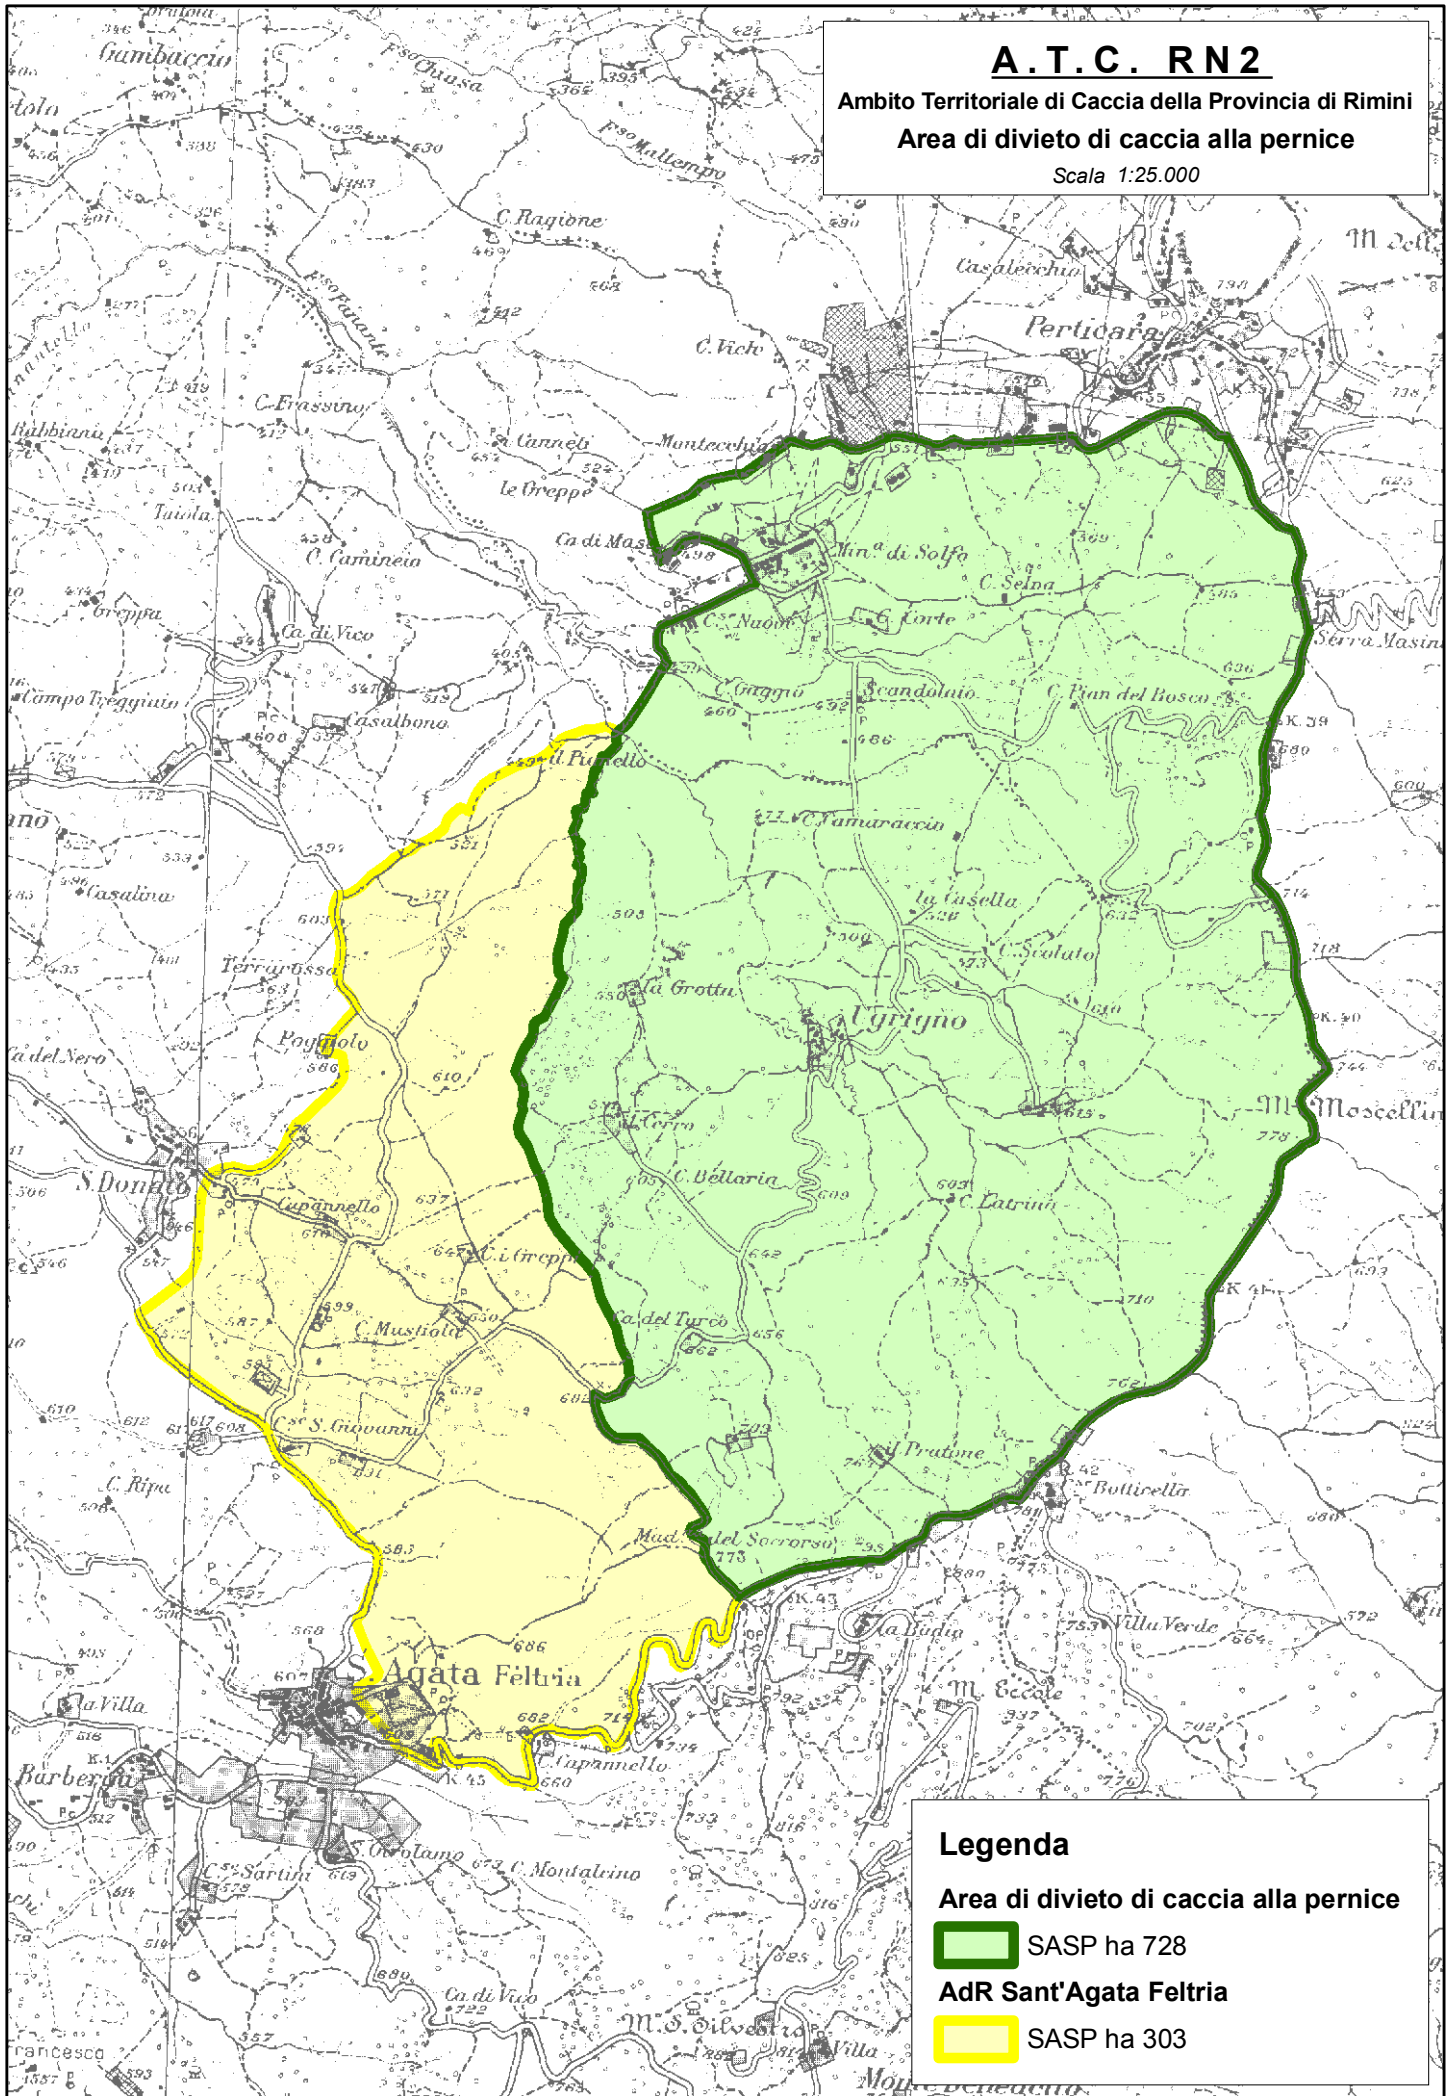

A.T.C. RN2

Ambito Territoriale di Caccia della Provincia di Rimini
Area di divieto di caccia alla pernice

Scala 1:25.000

Legenda

Area di divieto di caccia alla pernice

 SASP ha 728

AdR Sant'Agata Feltria

 SASP ha 303