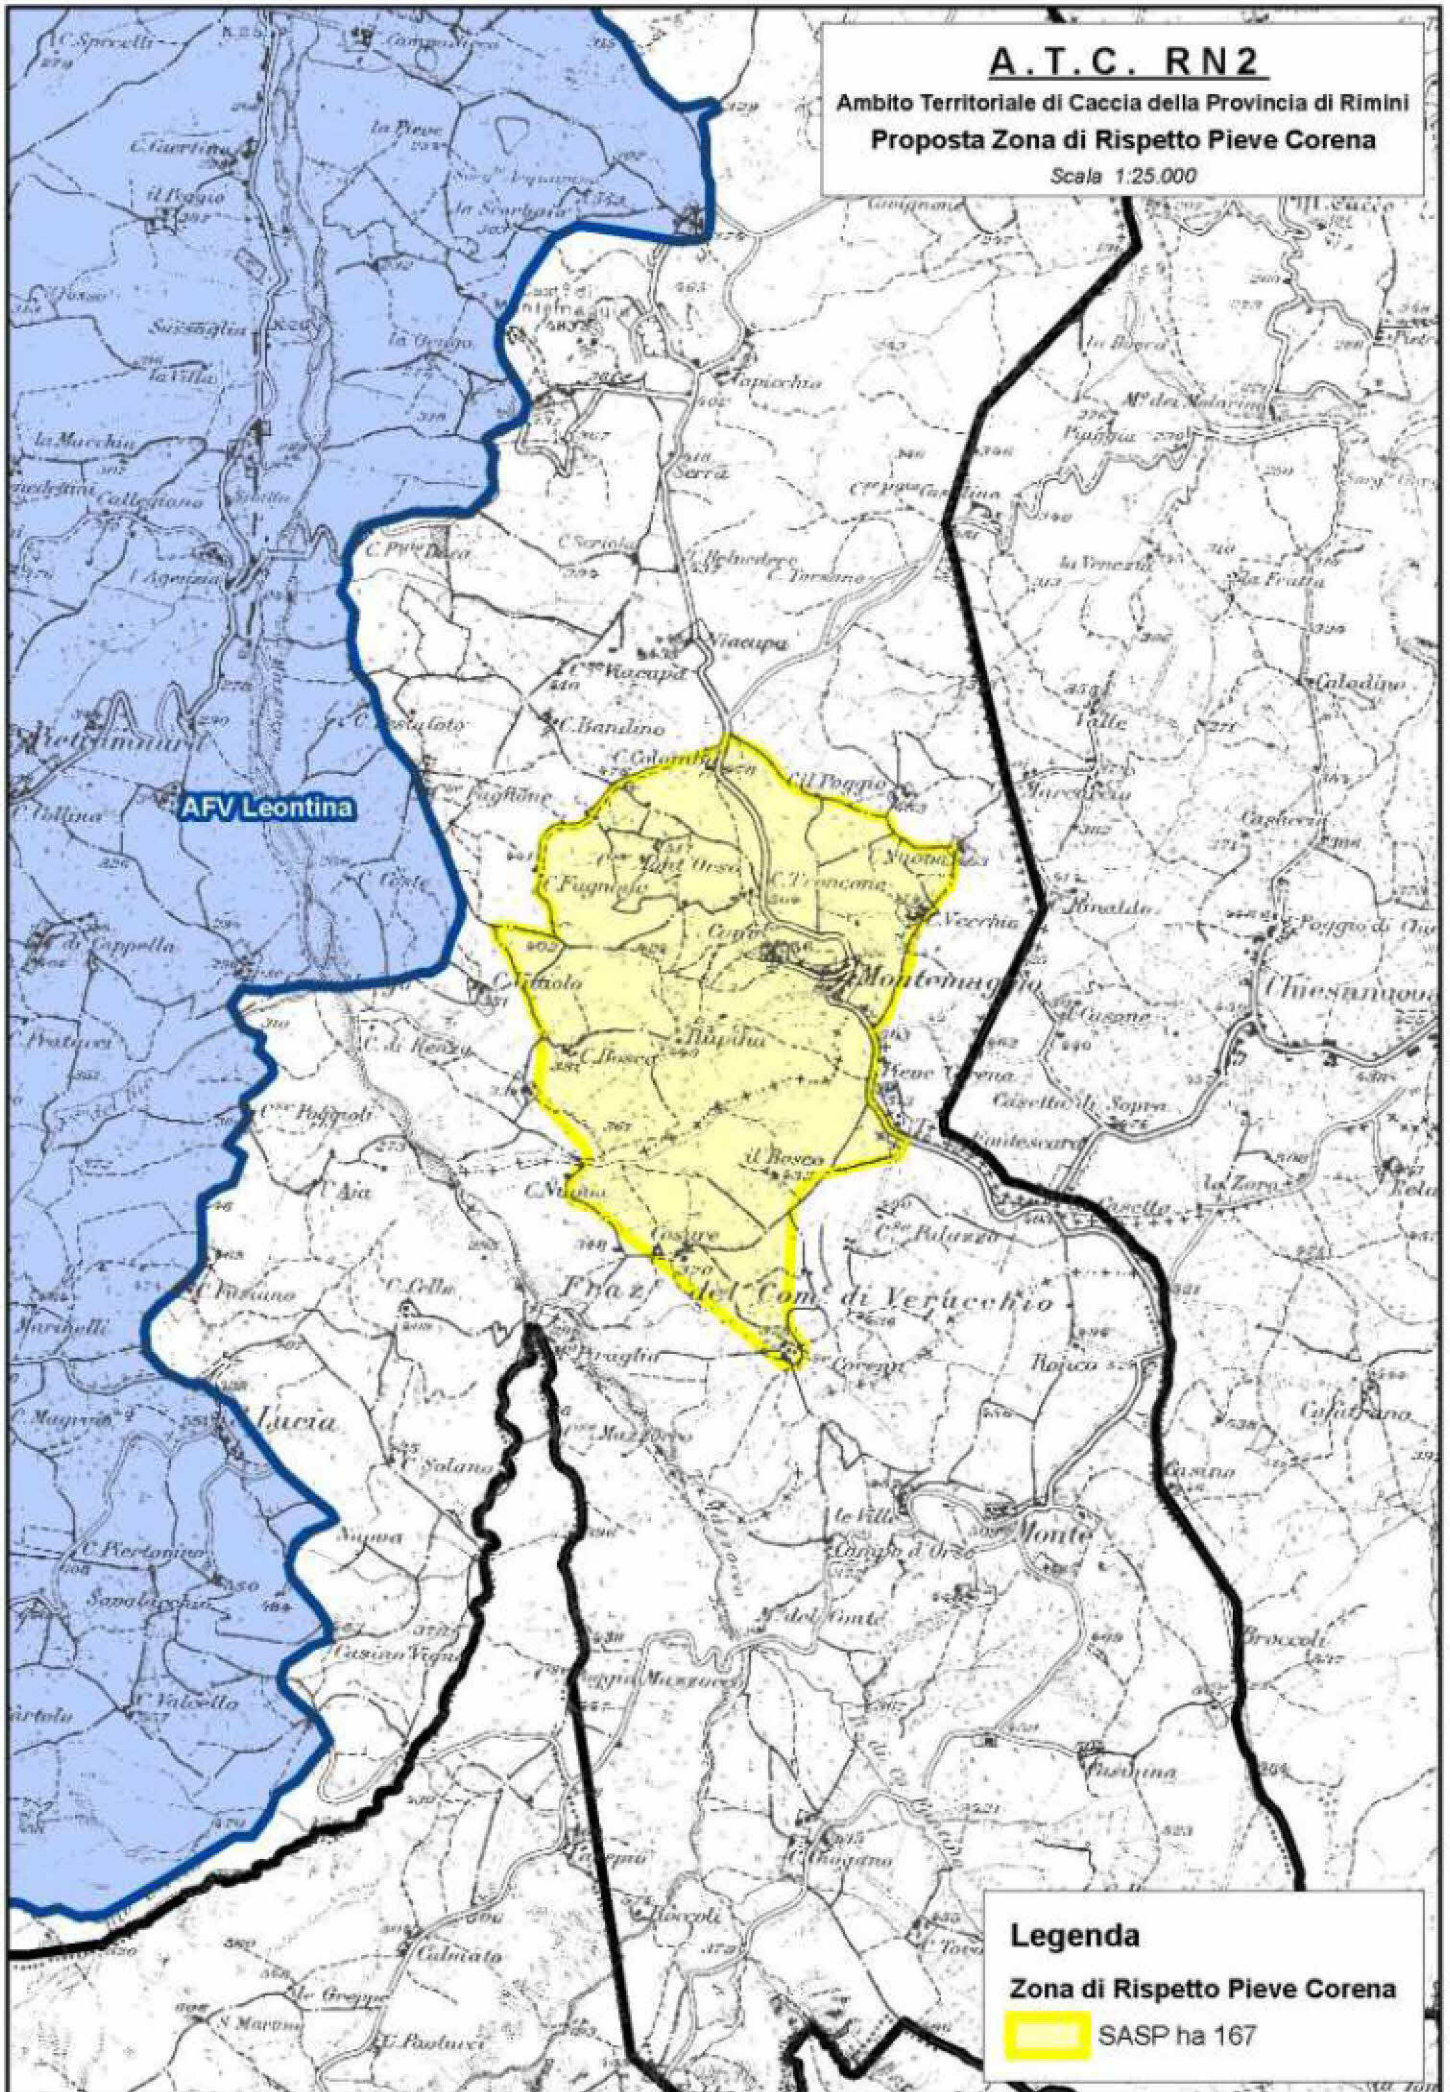

A.T.C. RN2

Ambito Territoriale di Caccia della Provincia di Rimini
Proposta Zona di Rispetto Pieve Corena

Scala 1:25.000

Legenda

Zona di Rispetto Pieve Corena

 SASP ha 167